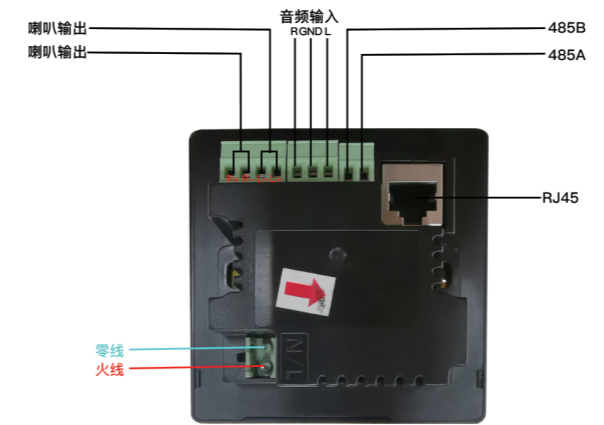

SC342 终端控制器

使用说明书

-V1.0

产品概述

终端控制器可以通过触摸面板，语音进行控制。跟百微整套智能家居系统互联互通，便捷实现开灯、关窗、场景模式、防区切换等智能家居控制功能。还有听音乐，播新闻，讲故事，查询天气，翻译，计算等多种功能。

产品特点

- 智能中控方案，既可控智能家居，也可以作为背景音乐主机
- 思必驰语音解决方案，可语音控制智能家居设备及音乐播放
- 双麦克风设计，8m拾音距离，所说即所做
- 可与风雅系列产品组成多联面板
- 咪咕音乐授权正版音乐，海量资源随心听

产品参数

产品型号	外观尺寸	底盒尺寸	屏幕分辨率
SC342	86*86*43mm	标准86底盒	480*480
输入电压	输出阻抗	输出功率	蓝牙传输距离
AC100-240V	4-8Ω	20W*2	≤10M
			存储容量
			8G

外观图

接线图

使用说明

1. WiFi连接

首次使用本产品，需要先为产品联网，具体方式如下：
入口：主界面—功能设置—系统设置—WiFi设置

2. 智能控制

WiFi网络设置成功后，单击主界面右下角“智能家居”按钮，此时系统会弹出设备绑定二维码；登录“天诚百微”APP，使用主界面右上角扫描按钮“”，扫描当前二维码，完成对产品的绑定

完成绑定后，系统自动进入智能家居控制主界面，此时可根据实际需要按“”添加控制设备

3. 语音控制功能

在产品连接WiFi后，您将可以使用语音控制功能，此时可以说“你好，小华”唤醒此功能（注意：唤醒后，请在听到产品反馈后说出命令，单次只能执行一条命令）